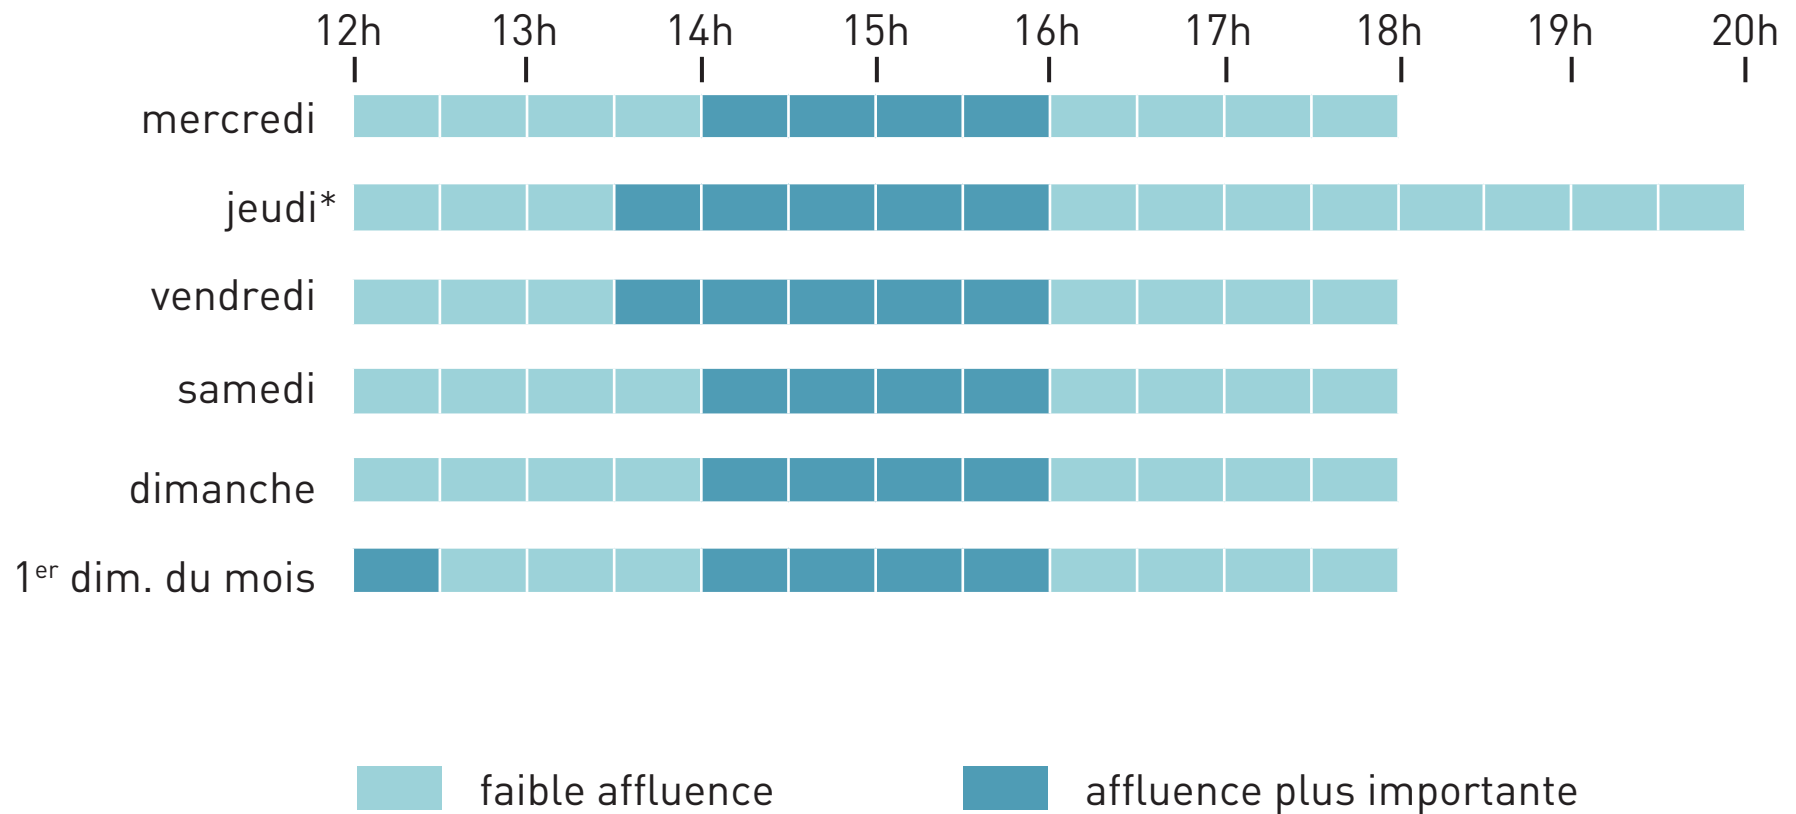

Horaires d'affluence du musée

* Ouverture de 18h à 20h uniquement en période scolaire